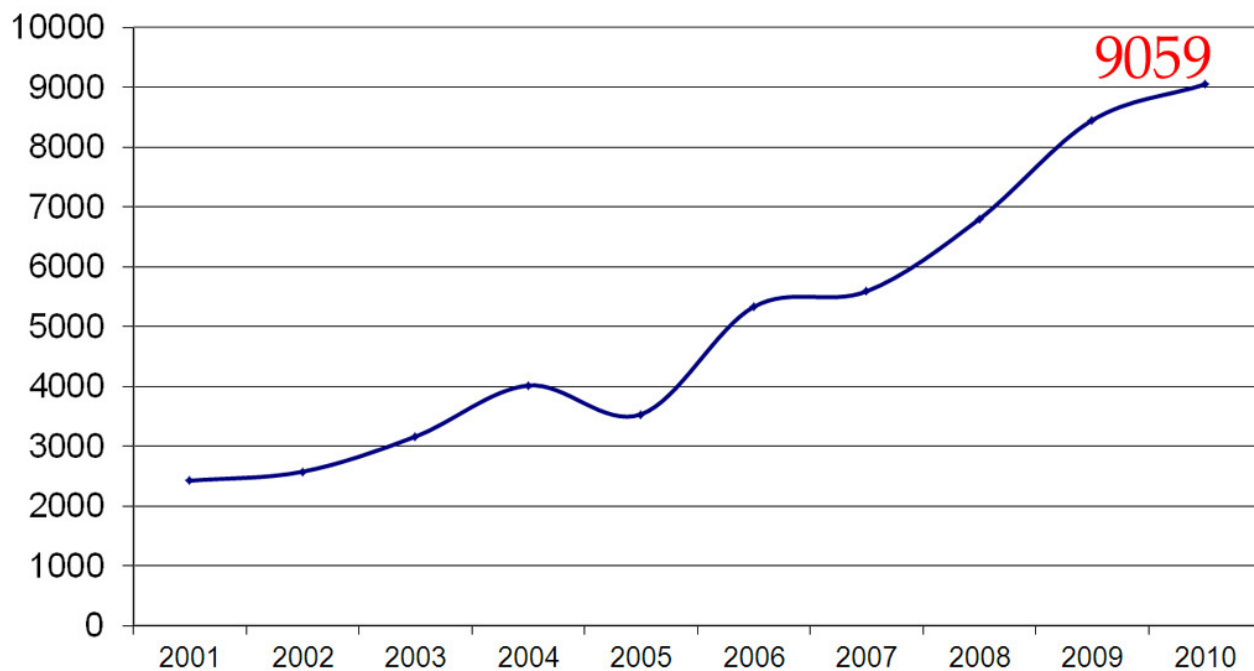

Księgi Rodowodowe FPL

Rejestracja kotów 2001r - 2010r (2001-2005 na podstawie rejestracji rodowodów SHKRP)