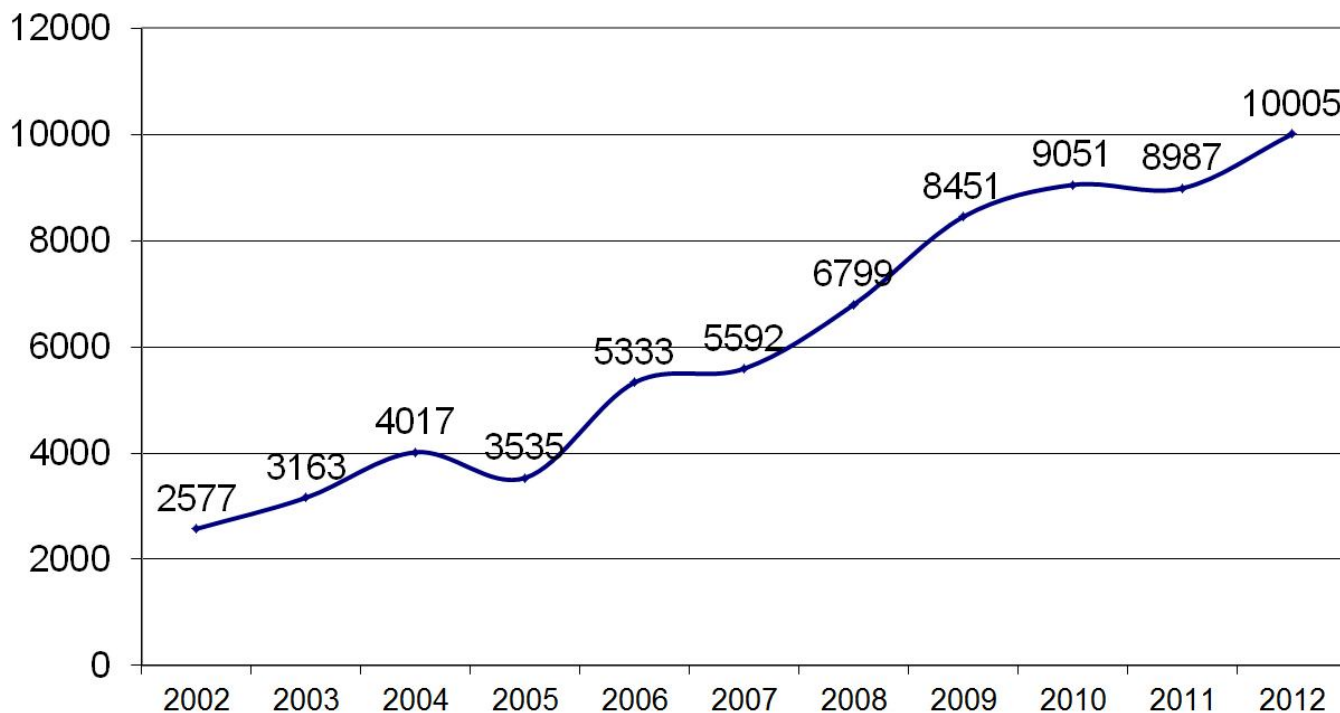

Księgi Rodowodowe FPL

Rejestracja kotów w FPL, ostatnie 11 lat.

Rejestracja kotów 2002r - 2012r (2001-2005 na podstawie rejestracji rodowodów SHKRP)